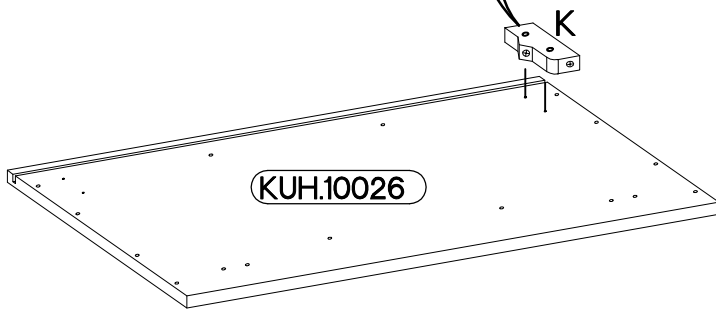

30 G-72 1F

max. 5kg
 KUH.30012
 KUH.40018

Ersatzteil Nummer	Dimension
KUH.10026 x2	715x290x16
KUH.30012 x2	266x250x16
KUH.40018 x2	267x276x16
KUH.60038	713x285x2,5

 †8x30mm A 8	 6,4 x 50mm B 8	 E1 8	 †35/0mm CD HG 2	 †3.5x13mm P5 4	 †3.0x20mm P7 8-10	 †4.0x30mm P8 4
 †5/19mm J 8	 K 2	 O 1				

ISM-KUH-01610

1

 †8x30mm A	 †4.0x30mm P8	 K
8	4	2

2

6,4 x 50mm		
		
B	O	E1
4	1	4

3

6,4 x 50mm		
		
B	O	E1
4	1	4

4