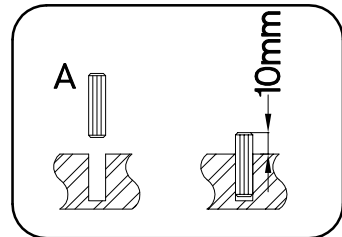

30 G-72 1F

max. 5kg
 KUH.30012
 KUH.40018

Ersatzteil Nummer	Dimension
KUH.10026 x2	715x290x16
KUH.30012 x2	266x250x16
KUH.40018 x2	267x276x16
KUH.60038	713x285x2,5

 †8x30mm A 8	 6,4 x 50mm B 8	 E1 8	 †35/0mm CD HG 2	 †3.5x13mm P5 4	 †3.0x20mm P7 8-10	 †4.0x30mm P8 4
 †5/19mm J 8	 K 2	 O 1				

ISM-KUH-01610

1

 †8x30mm A	 †4.0x30mm P8	 K
8	4	2

2

6,4 x 50mm		
		
B	O	E1
4	1	4

3

6,4 x 50mm		
		
B	O	E1
4	1	4

4

5

7

±5/19mm
J
12

8

FRONT