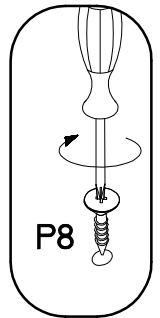

30 G-72 1F

max. 5kg
 KUH.30012
 KUH.40018

Ersatzteil Nummer	Dimension
KUH.10026 x2	715x290x16
KUH.30012 x2	266x250x16
KUH.40018 x2	267x276x16
KUH.60038	713x285x2,5

 †8x30mm A 8	 6,4 x 50mm B 8	 E1 8	 †35/0mm CD HG 2	 †3.5x13mm P5 4	 †3.0x20mm P7 8-10	 †4.0x30mm P8 4
 †5/19mm J 8	 K 2	 O 1				

ISM-KUH-01610

1

 †8x30mm A	 †4.0x30mm P8	 K
8	4	2

2

6,4 x 50mm		
		
B	O	E1
4	1	4

3

6,4 x 50mm		
		
B	O	E1
4	1	4

4

5

7

±5/19mm
J
12

8

FRONT