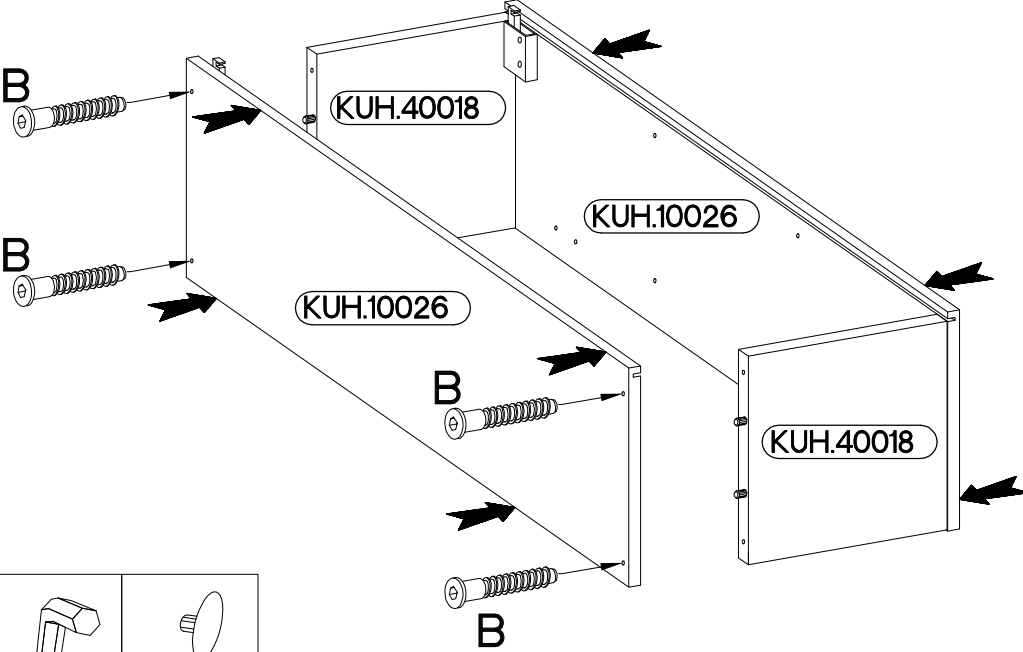

30 G-72 1F

max. 5kg
 KUH.30012
 KUH.40018

Ersatzteil Nummer	Dimension
KUH.10026 x2	715x290x16
KUH.30012 x2	266x250x16
KUH.40018 x2	267x276x16
KUH.60038	713x285x2,5

 †8x30mm A 8	 6,4 x 50mm B 8	 E1 8	 †35/0mm CD HG 2	 †3.5x13mm P5 4	 †3.0x20mm P7 8-10	 †4.0x30mm P8 4
 †5/19mm J 8	 K 2	 O 1				

ISM-KUH-01610

1

 †8x30mm A	 †4.0x30mm P8	 K
8	4	2

2

6,4 x 50mm		
		
B	O	E1
4	1	4

3

6,4 x 50mm		
		
B	O	E1
4	1	4

4