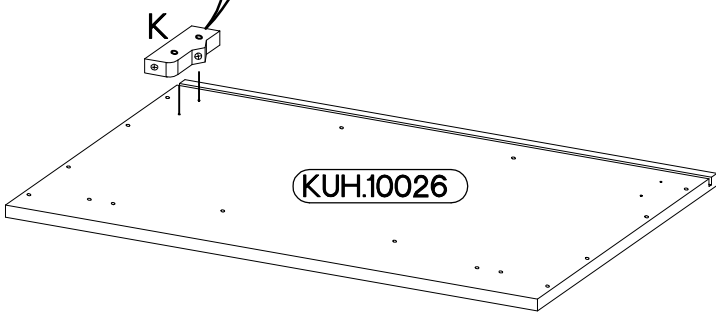

30 G-72 1F

max. 5kg
 KUH.30012
 KUH.40018

Ersatzteil Nummer	Dimension
KUH.10026 x2	715x290x16
KUH.30012 x2	266x250x16
KUH.40018 x2	267x276x16
KUH.60038	713x285x2,5

 †8x30mm A 8	 6,4 x 50mm B 8	 E1 8	 †35/0mm CD HG 2	 †3.5x13mm P5 4	 †3.0x20mm P7 8-10	 †4.0x30mm P8 4
 †5/19mm J 8	 K 2	 O 1				

ISM-KUH-01610

1

 †8x30mm A	 †4.0x30mm P8	 K
8	4	2

2

6,4 x 50mm		
		
B	O	E1
4	1	4

3

6,4 x 50mm		
		
B	O	E1
4	1	4

4

5

7

±5/19mm
J
12

8

FRONT