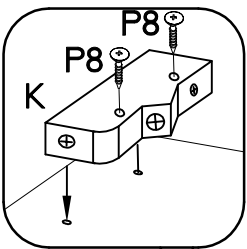

30 G-72 1F

max. 5kg
 KUH.30012
 KUH.40018

Ersatzteil Nummer	Dimension
KUH.10026 x2	715x290x16
KUH.30012 x2	266x250x16
KUH.40018 x2	267x276x16
KUH.60038	713x285x2,5

 †8x30mm A 8	 6,4 x 50mm B 8	 E1 8	 †35/0mm CD HG 2	 †3.5x13mm P5 4	 †3.0x20mm P7 8-10	 †4.0x30mm P8 4
 †5/19mm J 8	 K 2	 O 1				

ISM-KUH-01610

1

 †8x30mm A	 †4.0x30mm P8	 K
8	4	2

2

6,4 x 50mm		
		
B	O	E1
4	1	4

3

6,4 x 50mm		
		
B	O	E1
4	1	4

4

5

7

±5/19mm
J
12

8

FRONT