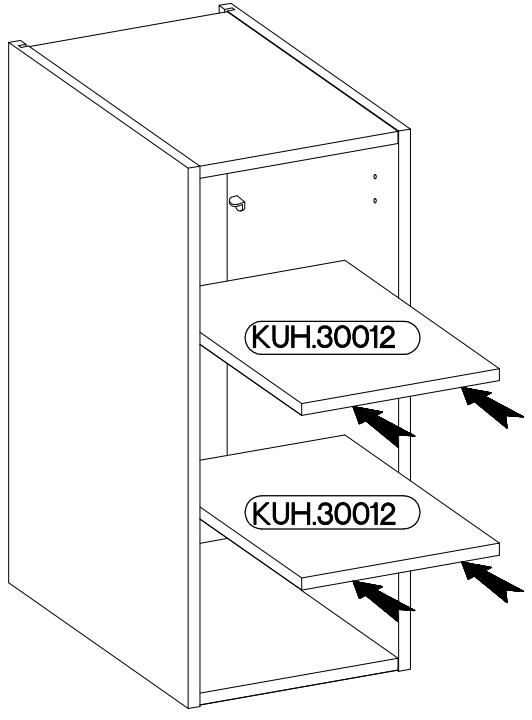

7

±5/19mm
J
12