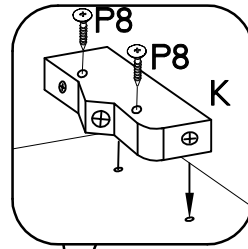

30 G-72 1F

max. 5kg
 KUH.30012
 KUH.40018

Ersatzteil Nummer	Dimension
KUH.10026 x2	715x290x16
KUH.30012 x2	266x250x16
KUH.40018 x2	267x276x16
KUH.60038	713x285x2,5

 †8x30mm A 8	 6,4 x 50mm B 8	 E1 8	 †35/0mm CD HG 2	 †3.5x13mm P5 4	 †3.0x20mm P7 8-10	 †4.0x30mm P8 4
 †5/19mm J 8	 K 2	 O 1				

ISM-KUH-01610

1

 †8x30mm A	 †4.0x30mm P8	 K
8	4	2

2

6,4 x 50mm		
		
B	O	E1
4	1	4

3

6,4 x 50mm		
		
B	O	E1
4	1	4

4

5

7

±5/19mm
J
12

8

FRONT