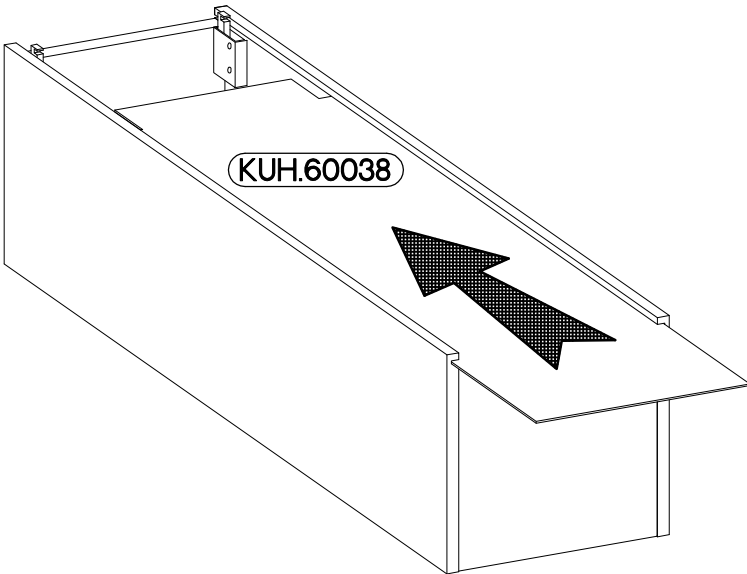

30 G-72 1F

max. 5kg
 KUH.30012
 KUH.40018

Ersatzteil Nummer	Dimension
KUH.10026 x2	715x290x16
KUH.30012 x2	266x250x16
KUH.40018 x2	267x276x16
KUH.60038	713x285x2,5

 †8x30mm A 8	 6,4 x 50mm B 8	 E1 8	 †35/0mm CD HG 2	 †3.5x13mm P5 4	 †3.0x20mm P7 8-10	 †4.0x30mm P8 4
 †5/19mm J 8	 K 2	 O 1				

ISM-KUH-01610

1

 †8x30mm A	 †4.0x30mm P8	 K
8	4	2

2

6,4 x 50mm		
		
B	O	E1
4	1	4

3

6,4 x 50mm		
		
B	O	E1
4	1	4

4