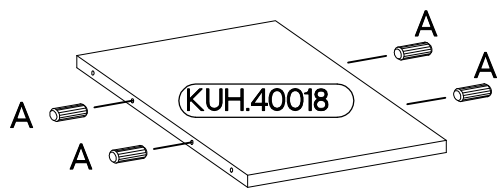

30 G-72 1F

max. 5kg
 KUH.30012
 KUH.40018

Ersatzteil Nummer	Dimension
KUH.10026 x2	715x290x16
KUH.30012 x2	266x250x16
KUH.40018 x2	267x276x16
KUH.60038	713x285x2,5

 †8x30mm A 8	 6,4 x 50mm B 8	 E1 8	 †35/0mm CD HG 2	 †3.5x13mm P5 4	 †3.0x20mm P7 8-10	 †4.0x30mm P8 4
 †5/19mm J 8	 K 2	 O 1				

ISM-KUH-01610

1

 †8x30mm A	 †4.0x30mm P8	 K
8	4	2

2

6,4 x 50mm		
		
B	O	E1
4	1	4

3

6,4 x 50mm		
		
B	O	E1
4	1	4

4