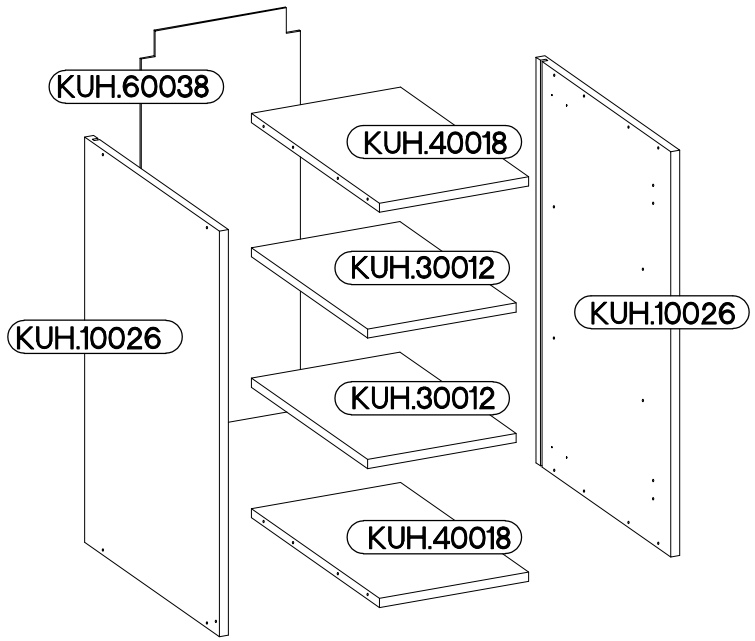

30 G-72 1F

max. 5kg
 KUH.30012
 KUH.40018

Ersatzteil Nummer	Dimension
KUH.10026 x2	715x290x16
KUH.30012 x2	266x250x16
KUH.40018 x2	267x276x16
KUH.60038	713x285x2,5

 †8x30mm A 8	 6,4 x 50mm B 8	 E1 8	 †35/0mm CD HG 2	 †3.5x13mm P5 4	 †3.0x20mm P7 8-10	 †4.0x30mm P8 4
 †5/19mm J 8	 K 2	 O 1				

ISM-KUH-01610

1

 †8x30mm A	 †4.0x30mm P8	 K
8	4	2

2

6,4 x 50mm		
		
B	O	E1
4	1	4

3

6,4 x 50mm		
		
B	O	E1
4	1	4

4

5

7

±5/19mm
J
12

8

FRONT