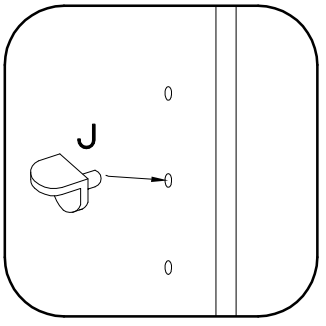

7

±5/19mm
J
12