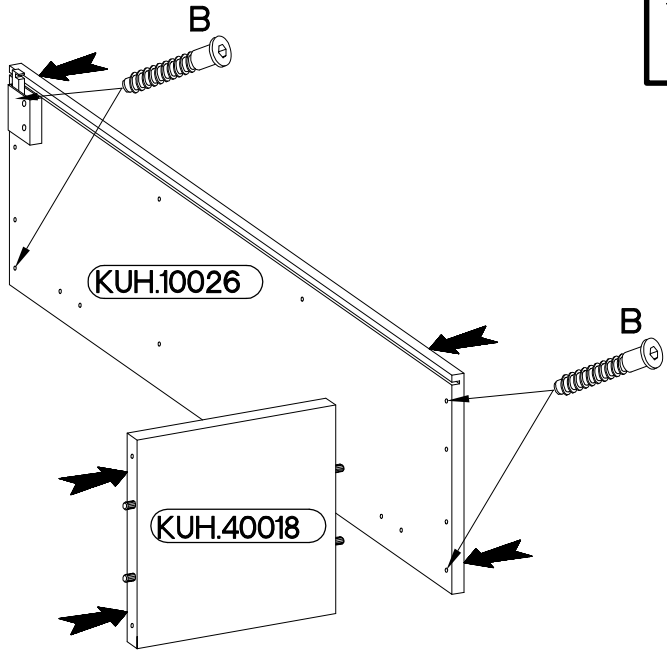

30 G-72 1F

max. 5kg
 KUH.30012
 KUH.40018

Ersatzteil Nummer	Dimension
KUH.10026 x2	715x290x16
KUH.30012 x2	266x250x16
KUH.40018 x2	267x276x16
KUH.60038	713x285x2,5

 †8x30mm A 8	 6,4 x 50mm B 8	 E1 8	 †35/0mm CD HG 2	 †3.5x13mm P5 4	 †3.0x20mm P7 8-10	 †4.0x30mm P8 4
 †5/19mm J 8	 K 2	 O 1				

ISM-KUH-01610

1

 †8x30mm A	 †4.0x30mm P8	 K
8	4	2

2

6,4 x 50mm		
		
B	O	E1
4	1	4

3

6,4 x 50mm		
		
B	O	E1
4	1	4

4

5

7

±5/19mm
J
12

8

FRONT