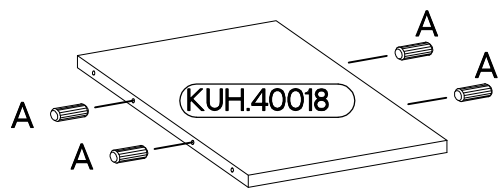

30 G-72 1F

max. 5kg
 KUH.30012
 KUH.40018

Ersatzteil Nummer	Dimension
KUH.10026 x2	715x290x16
KUH.30012 x2	266x250x16
KUH.40018 x2	267x276x16
KUH.60038	713x285x2,5

 †8x30mm A 8	 6,4 x 50mm B 8	 E1 8	 †35/0mm CD HG 2	 †3.5x13mm P5 4	 †3.0x20mm P7 8-10	 †4.0x30mm P8 4
 †5/19mm J 8	 K 2	 O 1				

ISM-KUH-01610

1

 †8x30mm A	 †4.0x30mm P8	 K
8	4	2

2

6,4 x 50mm		
		
B	O	E1
4	1	4

3

6,4 x 50mm		
		
B	O	E1
4	1	4

4