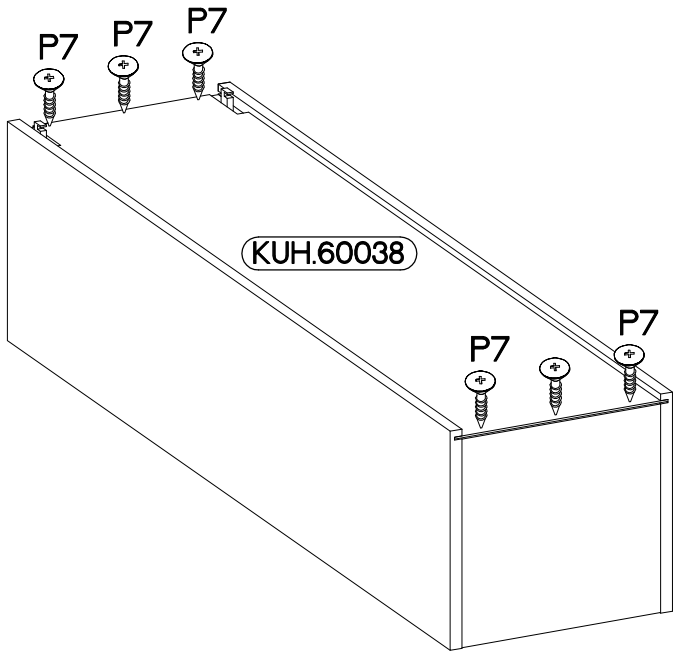

30 G-72 1F

max. 5kg
 KUH.30012
 KUH.40018

Ersatzteil Nummer	Dimension
KUH.10026 x2	715x290x16
KUH.30012 x2	266x250x16
KUH.40018 x2	267x276x16
KUH.60038	713x285x2,5

 †8x30mm A 8	 6,4 x 50mm B 8	 E1 8	 †35/0mm CD HG 2	 †3.5x13mm P5 4	 †3.0x20mm P7 8-10	 †4.0x30mm P8 4
 †5/19mm J 8	 K 2	 O 1				

ISM-KUH-01610

1

 †8x30mm A	 †4.0x30mm P8	 K
8	4	2

2

6,4 x 50mm		
		
B	O	E1
4	1	4

3

6,4 x 50mm		
		
B	O	E1
4	1	4

4

5

7

±5/19mm
J
12

8

FRONT