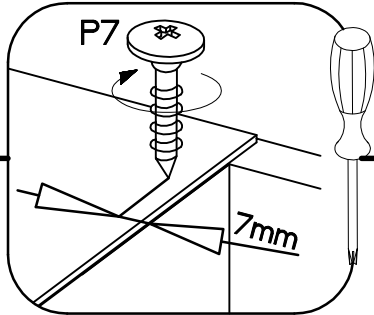

30 G-72 1F

max. 5kg
 KUH.30012
 KUH.40018

Ersatzteil Nummer	Dimension
KUH.10026 x2	715x290x16
KUH.30012 x2	266x250x16
KUH.40018 x2	267x276x16
KUH.60038	713x285x2,5

 †8x30mm A 8	 6,4 x 50mm B 8	 E1 8	 †35/0mm CD HG 2	 †3.5x13mm P5 4	 †3.0x20mm P7 8-10	 †4.0x30mm P8 4
 †5/19mm J 8	 K 2	 O 1				

ISM-KUH-01610

1

 †8x30mm A	 †4.0x30mm P8	 K
8	4	2

2

6,4 x 50mm		
		
B	O	E1
4	1	4

3

6,4 x 50mm		
		
B	O	E1
4	1	4

4

5

7

±5/19mm
J
12

8

FRONT